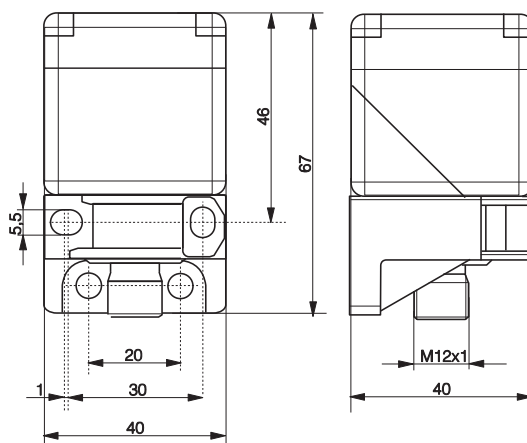

Řada	Klasické	Klasické	Klasické
Rozměry	□ 40 x40	□ 40 x40	□ 40 x40
Dosah mm	15	20	30

INDUKTIVNÍ

Data			
Materiál pouzdra	PA GF	PA GF	PA GF
Připojení	Konektor S12	Konektor S12	Konektor S12
Stupeň krytí	IP 68 / IP 69K	IP 68 / IP 69K	IP 68 / IP 69K
Montáž	Zástavný	Zástavný	Nezástavný
Max. Spínací frekvence	100 Hz	100 Hz	100 Hz
Rozsah napájecího napětí	10 ... 30 VDC	10 ... 30 VDC	10 ... 30 VDC
Rozsah okolní teploty	-25 ... +85°C	-25 ... +85°C	-25 ... +85°C
Zatížení výstupu	≤ 200 mA	≤ 200 mA	≤ 200 mA
Typ výstupu	PNP spínací i rozpínací	PNP spínací i rozpínací	PNP spínací i rozpínací
Označení	DW-AS-60A-C44	DW-AS-62A-C44	DW-AS-61A-C44

Řada

Klasické

Rozměry

□ 40 x 40

Dosah mm

40

INDUKTIVNÍ

Zapojení

Data

Materiál pouzdra

PA GF

Připojení

Konektor S12

Stupeň krytí

IP 68 / IP 69K

Montáž