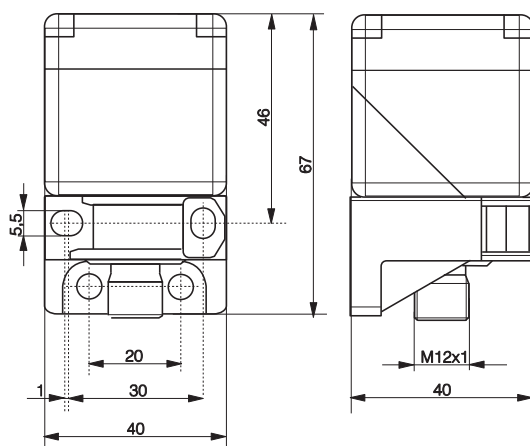

Řada	Klasické	Klasické	Klasické
Rozměry	□ 40 x40	□ 40 x40	□ 40 x40
Dosah mm	15	20	30

INDUKTIVNÍ

Data			
Materiál pouzdra	PA GF	PA GF	PA GF
Připojení	Konektor S12	Konektor S12	Konektor S12
Stupeň krytí	IP 68 / IP 69K	IP 68 / IP 69K	IP 68 / IP 69K
Montáž	Zástavný	Zástavný	Nezástavný
Max. Spínací frekvence	100 Hz	100 Hz	100 Hz
Rozsah napájecího napětí	10 ... 30 VDC	10 ... 30 VDC	10 ... 30 VDC
Rozsah okolní teploty	-25 ... +85°C	-25 ... +85°C	-25 ... +85°C
Zatížení výstupu	≤ 200 mA	≤ 200 mA	≤ 200 mA
Typ výstupu	PNP spínací i rozpínací	PNP spínací i rozpínací	PNP spínací i rozpínací
Označení	DW-AS-60A-C44	DW-AS-62A-C44	DW-AS-61A-C44

Řada

Klasické

Rozměry

□ 40 x 40

Dosah mm

40

INDUKTIVNÍ

Zapojení

Data

Materiál pouzdra

PA GF

Připojení

Konektor S12

Stupeň krytí

IP 68 / IP 69K

Montáž